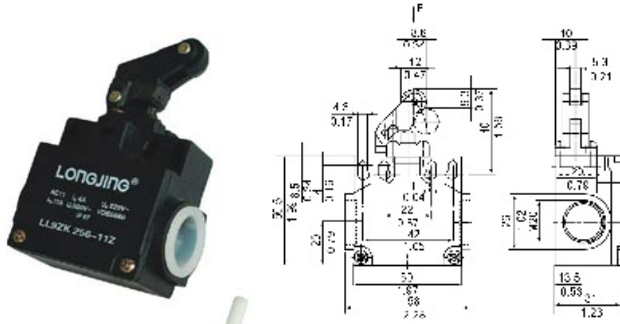

## LL9Z/T256 Limit Switch 行程开关

速动开关 LL9ZK 256-11Z、LL9ZK 256-02Z  
缓动开关 LL9TK 256-11Z、LL9TK 256-02Z

速动开关 LL9ZK4 256-11Z、LL9ZK4 256-02Z  
缓动开关 LL9TK4 256-11Z、LL9TK4 256-02Z

速动开关 LL9ZV10H 256-11Z、LL9ZV10H 256-02Z  
缓动开关 LL9TV10H 256-11Z、LL9TV10H 256-02Z

速动开关 LL9ZV7H 256-11Z、LL9ZV7H 256-02Z  
缓动开关 LL9TV7H 256-11Z、LL9TV7H 256-02Z

速动开关 LL9ZV1H 256-11Z、LL9ZV1H 256-02Z  
缓动开关 LL9TV1H 256-11Z、LL9TV1H 256-02Z

速动开关 LL9Z3K 256-11Z、LL9Z3K 256-02Z  
缓动开关 LL9T3K 256-11Z、LL9T3K 256-02Z

速动开关 LL9Z4K 256-11Z、LL9Z4K 256-02Z  
缓动开关 LL9T4K 256-11Z、LL9T4K 256-02Z