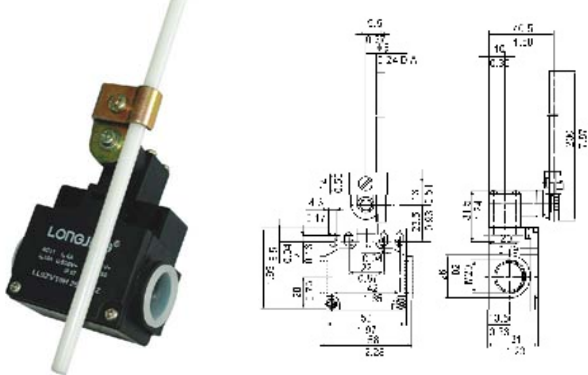

## LL9Z/T256 Limit Switch 行程开关

速动开关 LL9ZK 256-11Z、LL9ZK 256-02Z  
缓动开关 LL9TK 256-11Z、LL9TK 256-02Z

速动开关 LL9ZK4 256-11Z、LL9ZK4 256-02Z  
缓动开关 LL9TK4 256-11Z、LL9TK4 256-02Z

速动开关 LL9ZV10H 256-11Z、LL9ZV10H 256-02Z  
缓动开关 LL9TV10H 256-11Z、LL9TV10H 256-02Z

速动开关 LL9ZV7H 256-11Z、LL9ZV7H 256-02Z  
缓动开关 LL9TV7H 256-11Z、LL9TV7H 256-02Z

速动开关 LL9ZV1H 256-11Z、LL9ZV1H 256-02Z  
缓动开关 LL9TV1H 256-11Z、LL9TV1H 256-02Z

速动开关 LL9Z3K 256-11Z、LL9Z3K 256-02Z  
缓动开关 LL9T3K 256-11Z、LL9T3K 256-02Z

速动开关 LL9Z4K 256-11Z、LL9Z4K 256-02Z  
缓动开关 LL9T4K 256-11Z、LL9T4K 256-02Z