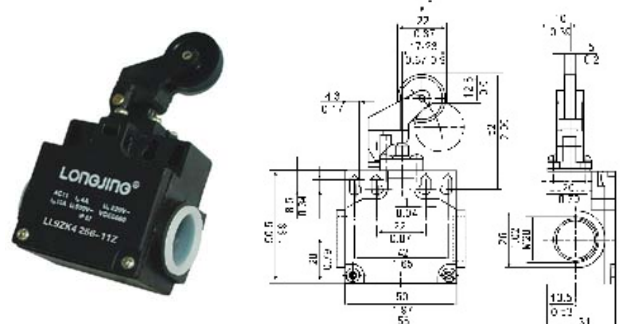

## LL9Z/T256 Limit Switch 行程开关

速动开关 LL9ZK 256-11Z、LL9ZK 256-02Z  
缓动开关 LL9TK 256-11Z、LL9TK 256-02Z

速动开关 LL9ZK4 256-11Z、LL9ZK4 256-02Z  
缓动开关 LL9TK4 256-11Z、LL9TK4 256-02Z

速动开关 LL9ZV10H 256-11Z、LL9ZV10H 256-02Z  
缓动开关 LL9TV10H 256-11Z、LL9TV10H 256-02Z

速动开关 LL9ZV7H 256-11Z、LL9ZV7H 256-02Z  
缓动开关 LL9TV7H 256-11Z、LL9TV7H 256-02Z

速动开关 LL9ZV1H 256-11Z、LL9ZV1H 256-02Z  
缓动开关 LL9TV1H 256-11Z、LL9TV1H 256-02Z

速动开关 LL9Z3K 256-11Z、LL9Z3K 256-02Z  
缓动开关 LL9T3K 256-11Z、LL9T3K 256-02Z