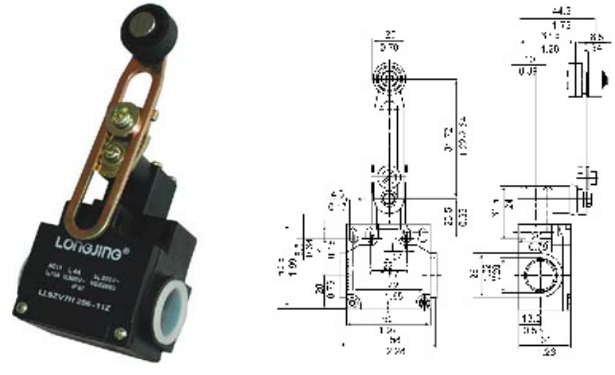

## LL9Z/T256 Limit Switch 行程开关

速动开关 LL9ZK 256-11Z、LL9ZK 256-02Z  
缓动开关 LL9TK 256-11Z、LL9TK 256-02Z

速动开关 LL9ZK4 256-11Z、LL9ZK4 256-02Z  
缓动开关 LL9TK4 256-11Z、LL9TK4 256-02Z

速动开关 LL9ZV10H 256-11Z、LL9ZV10H 256-02Z  
缓动开关 LL9TV10H 256-11Z、LL9TV10H 256-02Z

速动开关 LL9ZV7H 256-11Z、LL9ZV7H 256-02Z  
缓动开关 LL9TV7H 256-11Z、LL9TV7H 256-02Z

速动开关 LL9ZV1H 256-11Z、LL9ZV1H 256-02Z  
缓动开关 LL9TV1H 256-11Z、LL9TV1H 256-02Z

速动开关 LL9Z3K 256-11Z、LL9Z3K 256-02Z  
缓动开关 LL9T3K 256-11Z、LL9T3K 256-02Z

速动开关 LL9Z4K 256-11Z、LL9Z4K 256-02Z  
缓动开关 LL9T4K 256-11Z、LL9T4K 256-02Z