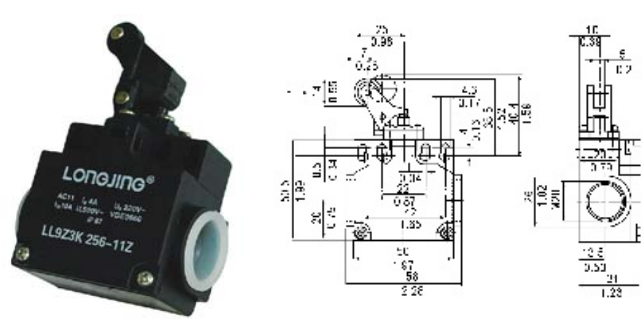

## LL9Z/T256 Limit Switch 行程开关

速动开关 LL9ZK 256-11Z、LL9ZK 256-02Z  
缓动开关 LL9TK 256-11Z、LL9TK 256-02Z

速动开关 LL9ZK4 256-11Z、LL9ZK4 256-02Z  
缓动开关 LL9TK4 256-11Z、LL9TK4 256-02Z

速动开关 LL9ZV10H 256-11Z、LL9ZV10H 256-02Z  
缓动开关 LL9TV10H 256-11Z、LL9TV10H 256-02Z

速动开关 LL9ZV7H 256-11Z、LL9ZV7H 256-02Z  
缓动开关 LL9TV7H 256-11Z、LL9TV7H 256-02Z

速动开关 LL9ZV1H 256-11Z、LL9ZV1H 256-02Z  
缓动开关 LL9TV1H 256-11Z、LL9TV1H 256-02Z

速动开关 LL9Z3K 256-11Z、LL9Z3K 256-02Z  
缓动开关 LL9T3K 256-11Z、LL9T3K 256-02Z