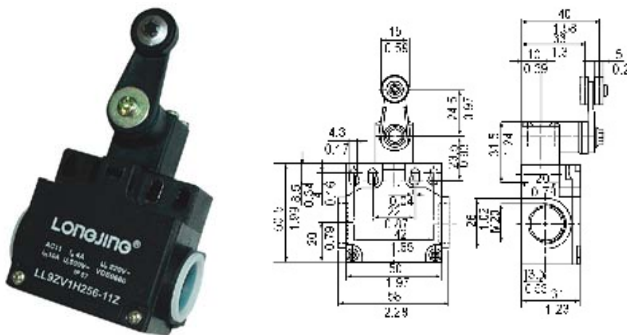

## LL9Z/T256 Limit Switch 行程开关

速动开关 LL9ZK 256-11Z、LL9ZK 256-02Z  
缓动开关 LL9TK 256-11Z、LL9TK 256-02Z

速动开关 LL9ZK4 256-11Z、LL9ZK4 256-02Z  
缓动开关 LL9TK4 256-11Z、LL9TK4 256-02Z

速动开关 LL9ZV10H 256-11Z、LL9ZV10H 256-02Z  
缓动开关 LL9TV10H 256-11Z、LL9TV10H 256-02Z

速动开关 LL9ZV7H 256-11Z、LL9ZV7H 256-02Z  
缓动开关 LL9TV7H 256-11Z、LL9TV7H 256-02Z

速动开关 LL9ZV1H 256-11Z、LL9ZV1H 256-02Z  
缓动开关 LL9TV1H 256-11Z、LL9TV1H 256-02Z

速动开关 LL9Z3K 256-11Z、LL9Z3K 256-02Z  
缓动开关 LL9T3K 256-11Z、LL9T3K 256-02Z